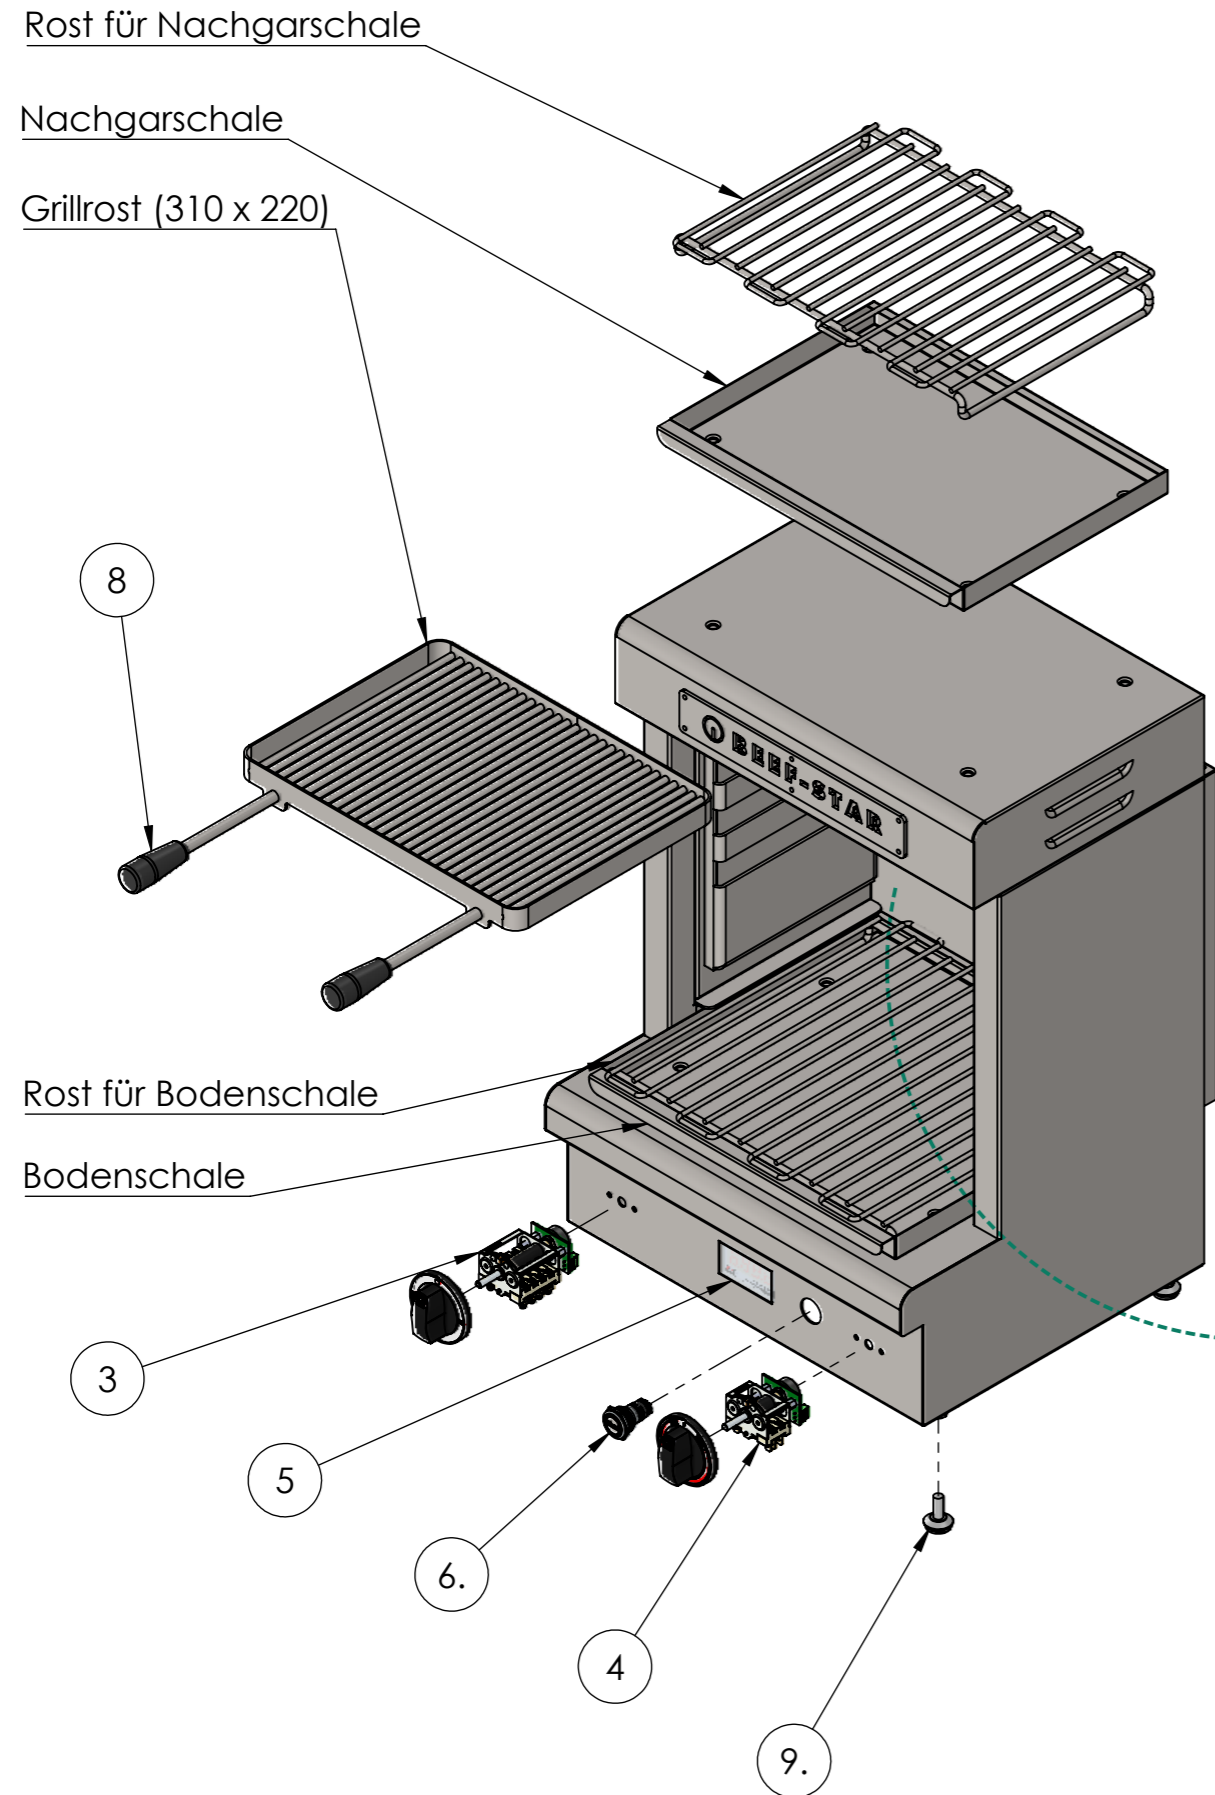

Hochtemperaturgrill BEEF-STAR BBFSM Explosionsansicht + Stückliste
 High-temperature grill BEEF-STAR BBFSM Exploded view + BOM

POS-NR.	BENENNUNG	BESCHREIBUNG	MENGE
1	400438	Gehäuse BEEF-STAR Mini	1
2.1	300510	Keramik Heizstrahler	1
2.2	300511	Keramik Heizstrahler mit Fühler	1
3	LP2-100108	Regler mit Taktschalter	1
4	LP1-100108	Regler mit Vorschalter	1
5	AIS4	4er Anzeige 58 x 30mm	1
6	800434	Edelstahltaster beleuchtet	1
7	300100	Sicherheitstemperaturbegrenzer 360°C	1
8	400157	Keramik Griff	2
9	500307	Fuß	4